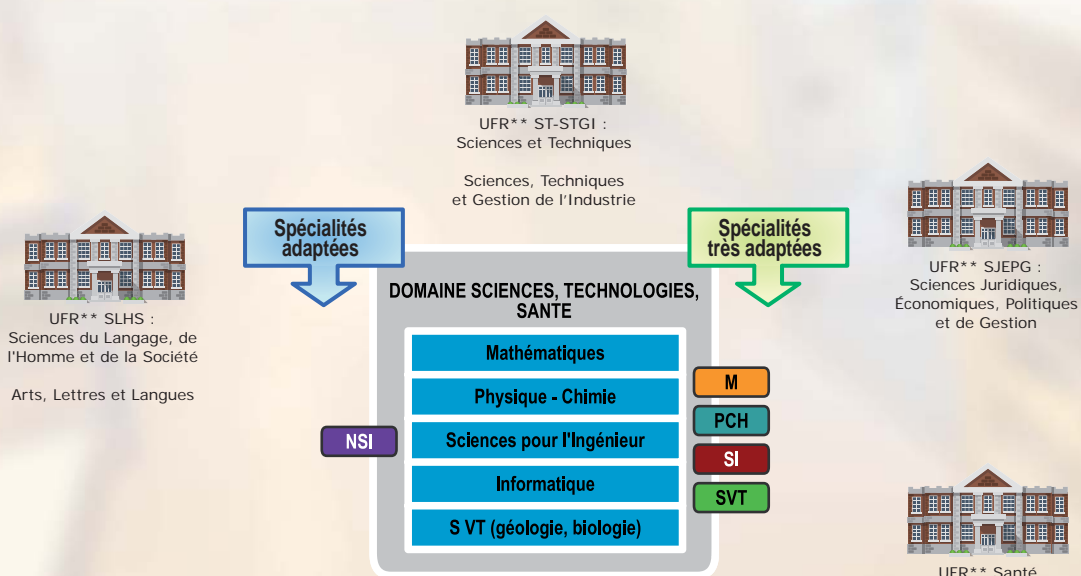

LYCÉE
DUHAMEL
DOLE

LE BAC GÉNÉRAL

LE CHOIX DES
SPÉCIALITÉS

BAC GENERAL

SPÉCIALITÉS PROPOSÉES AU LYCÉE JACQUES DUHAMEL

* Spécialités "mutualisées" avec le Lycée Charles Nodier

** UFR : Université (Unité de Formation et de Recherche)

LES ACRONYMES DES ÉTUDES SUPÉRIEURES

CPGE : CLASSES PRÉPARATOIRES AUX GRANDES ÉCOLES

- **MPSI** : mathématiques, physique et sciences de l'ingénieur
- **PCSI** : physique, chimie et sciences de l'ingénieur
- **PTSI** : physique, technologie et sciences de l'ingénieur
- **PSI** : physique et sciences de l'ingénieur
- **BCPST-Véto** : biologie-chimie-physique-et-sciences-de-la-Terre, spécialité véto
- **ECE** : économie et commerciale - option économique
- **ECS** : économie et commerciale - option scientifique
- **D1** : économie, droit et gestion
- **D2** : économie et gestion
- **DCG** : diplôme de comptabilité et de gestion
- **A/L - B/L** : littéraire
- **LSS** : lettres et sciences sociales