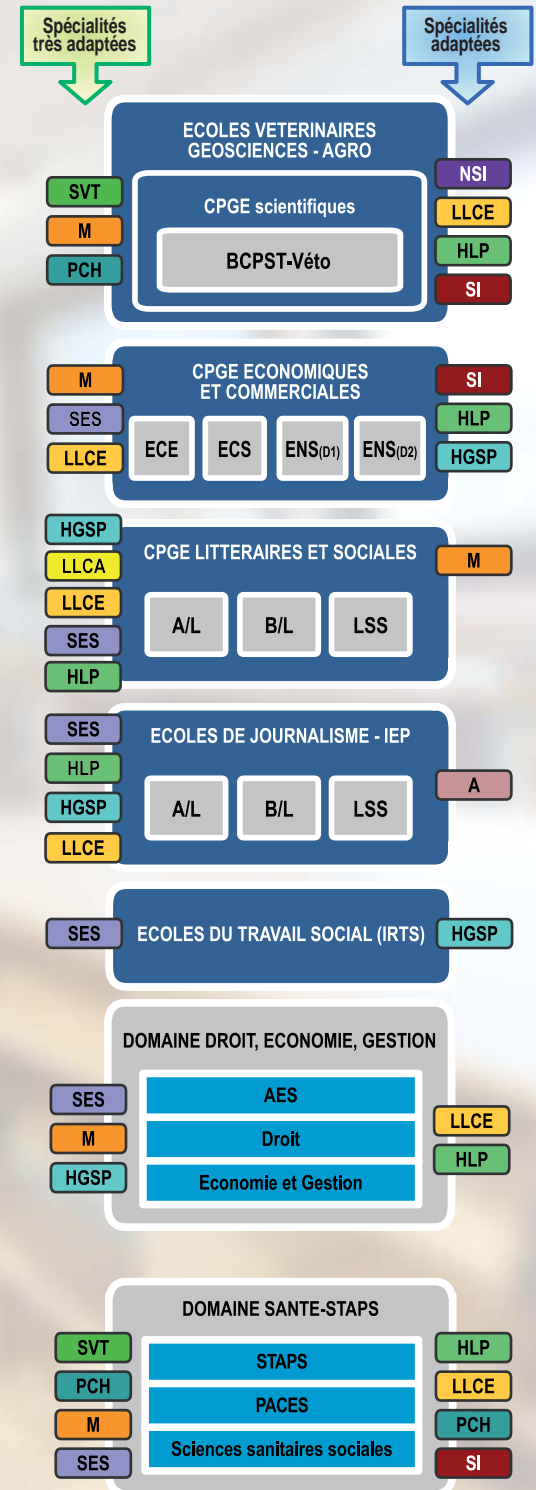

LYCÉE
DUHAMEL
DOLE

LE BAC GÉNÉRAL

LE CHOIX DES
SPÉCIALITÉS

BAC GENERAL

SPÉCIALITÉS PROPOSÉES AU LYCÉE JACQUES DUHAMEL

* Spécialités "mutualisées" avec le Lycée Charles Nodier

** UFR : Université (Unité de Formation et de Recherche)

LES ACRONYMES DES ÉTUDES SUPÉRIEURES

CPGE : CLASSES PRÉPARATOIRES AUX GRANDES ÉCOLES

- **MPSI** : mathématiques, physique et sciences de l'ingénieur
- **PCSI** : physique, chimie et sciences de l'ingénieur
- **PTSI** : physique, technologie et sciences de l'ingénieur
- **PSI** : physique et sciences de l'ingénieur
- **BCPST-Véto** : biologie-chimie-physique-et-sciences-de-la-Terre, spécialité véto
- **ECE** : économie et commerciale - option économique
- **ECS** : économie et commerciale - option scientifique
- **D1** : économie, droit et gestion
- **D2** : économie et gestion
- **DCG** : diplôme de comptabilité et de gestion
- **A/L - B/L** : littéraire
- **LSS** : lettres et sciences sociales

DOMAINE ARTS-LETTRES-LANGUES

- **LEA** : langues étrangères appliquées
- **LLCR** : langues, littératures et civilisations régionales

DOMAINE DROIT, ÉCONOMIE, GESTION

- **AES** : administration économique et sociale