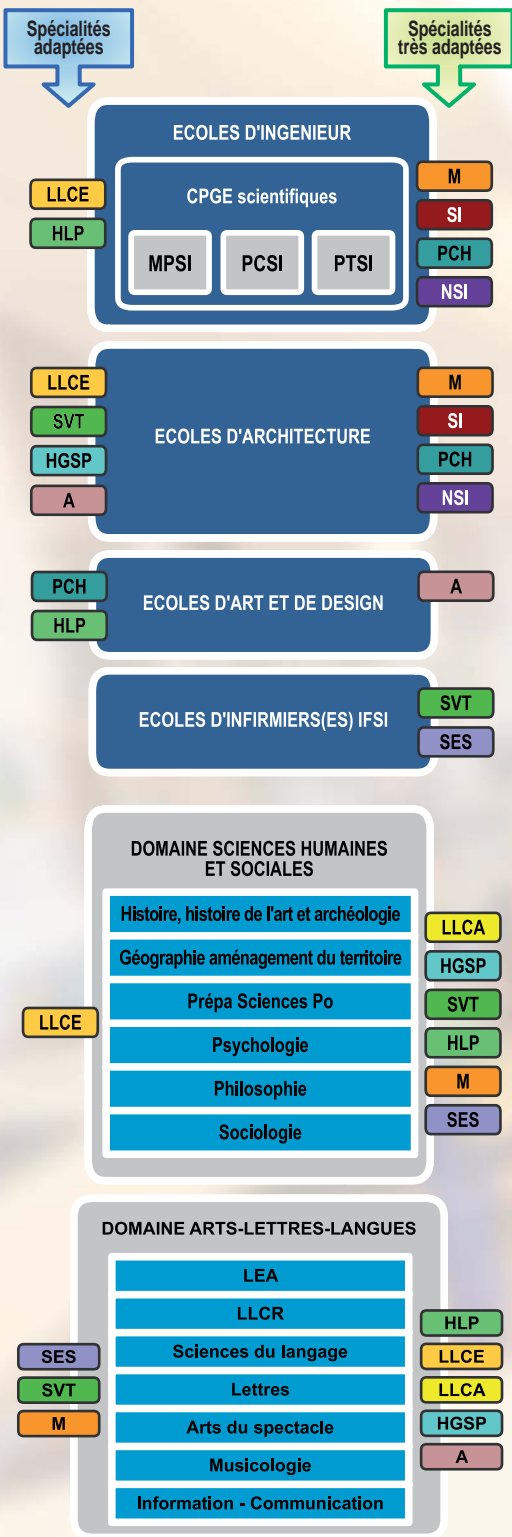

LYCÉE
DUHAMEL
DOLE

LE BAC GÉNÉRAL

LE CHOIX DES
SPÉCIALITÉS

BAC GENERAL

SPÉCIALITÉS PROPOSÉES AU LYCÉE JACQUES DUHAMEL

* Spécialités "mutualisées" avec le Lycée Charles Nodier

** UFR : Université (Unité de Formation et de Recherche)

LES ACRONYMES DES ÉTUDES SUPÉRIEURES

CPGE : CLASSES PRÉPARATOIRES AUX GRANDES ÉCOLES

- **MPSI** : mathématiques, physique et sciences de l'ingénieur
- **PCSI** : physique, chimie et sciences de l'ingénieur
- **PTSI** : physique, technologie et sciences de l'ingénieur
- **PSI** : physique et sciences de l'ingénieur
- **BCPST-Véto** : biologie-chimie-physique-et-sciences-de-la-Terre, spécialité véto
- **ECE** : économie et commerciale - option économique
- **ECS** : économie et commerciale - option scientifique
- **D1** : économie, droit et gestion
- **D2** : économie et gestion
- **DCG** : diplôme de comptabilité et de gestion
- **A/L - B/L** : littéraire
- **LSS** : lettres et sciences sociales

DOMAINE ARTS-LETTRES-LANGUES

- **LEA** : langues étrangères appliquées
- **LLCR** : langues, littératures et civilisations régionales

DOMAINE DROIT, ÉCONOMIE, GESTION

- **AES** : administration économique et sociale